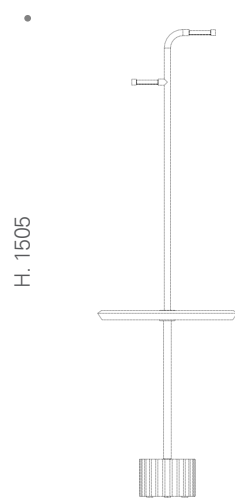

SCHEDA TECNICA
DATA SHEET

Roma

COFFEE TABLE

FINITURE DISPONIBILI | AVAILABLE FINISHES

FINITURE TAVOLINO LOW TABLE FINISHES

ESSENZA PLUS | PLUS VENEERED

METALLO | METAL

IMP.101 NOCE CANALETTO | WALNUT

SERVETTO | PULL-OUT RACK

SERVETTO | PULL-OUT RACK

CARATTERISTICHE TECNICHE | TECHNICAL CHARACTERISTICS

LA COLLEZIONE | THE COLLECTION

La serie Roma comprende tavolini e servomuti. Questi ultimi sono accomunati da uno specifico particolare: la base tondeggiante che caratterizza le due collezioni: *Roma* e *Roma Antica*. Nel primo caso la base è costituita da un cilindro liscio e solido, mentre nel secondo la base rievoca il caratteristico fusto romano segnato da profonde scanalature in pietra. Si tratta di volumi scultorei ed accessori studiati per semplificare i piccoli gesti della quotidianità.