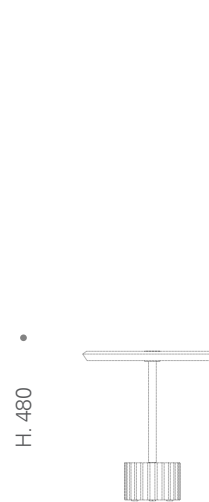

SCHEDA TECNICA
DATA SHEET

Roma

COFFEE TABLE

FINITURE DISPONIBILI | AVAILABLE FINISHES

FINITURE TAVOLINO LOW TABLE FINISHES

ESSENZA PLUS | PLUS VENEERED

METALLO | METAL

IMP.101 NOCE CANALETTO | WALNUT

SERVETTO | PULL-OUT RACK

SERVETTO | PULL-OUT RACK

CARATTERISTICHE TECNICHE | TECHNICAL CHARACTERISTICS

LA COLLEZIONE | THE COLLECTION

La serie Roma comprende tavolini e servomuti. Questi ultimi sono accomunati da uno specifico particolare: la base tondeggiante che caratterizza le due collezioni: *Roma* e *Roma Antica*. Nel primo caso la base è costituita da un cilindro liscio e solido, mentre nel secondo la base rievoca il caratteristico fusto romano segnato da profonde scanalature in pietra. Si tratta di volumi scultorei ed accessori studiati per semplificare i piccoli gesti della quotidianità.