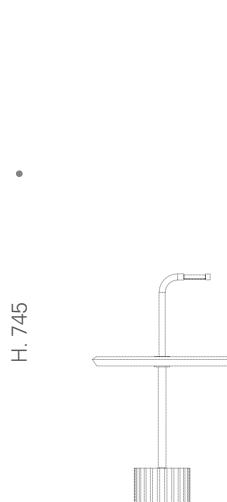

SCHEDA TECNICA
DATA SHEET

Roma

COFFEE TABLE

FINITURE DISPONIBILI | AVAILABLE FINISHES

FINITURE TAVOLINO LOW TABLE FINISHES

ESSENZA PLUS | PLUS VENEERED

METALLO | METAL

IMP.101 NOCE CANALETTO | WALNUT

SERVETTO | PULL-OUT RACK

SERVETTO | PULL-OUT RACK

CARATTERISTICHE TECNICHE | TECHNICAL CHARACTERISTICS

LA COLLEZIONE | THE COLLECTION

La serie Roma comprende tavolini e servomuti. Questi ultimi sono accomunati da uno specifico particolare: la base tondeggiante che caratterizza le due collezioni: *Roma* e *Roma Antica*. Nel primo caso la base è costituita da un cilindro liscio e solido, mentre nel secondo la base rievoca il caratteristico fusto romano segnato da profonde scanalature in pietra. Si tratta di volumi scultorei ed accessori studiati per semplificare i piccoli gesti della quotidianità.